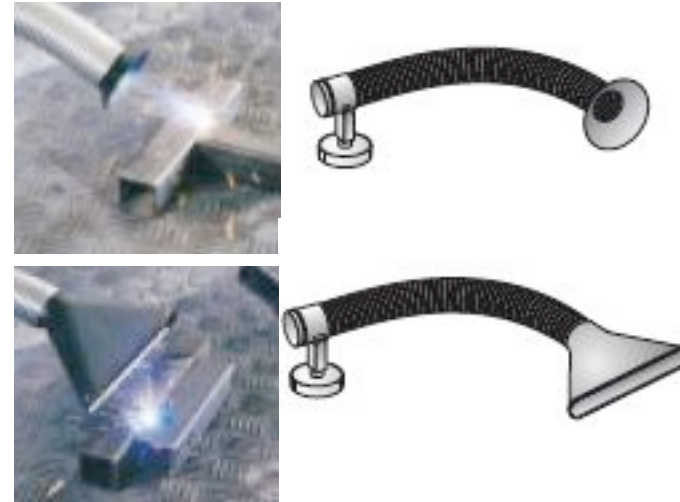

**ΜΙΚΡΑ ΦΟΡΗΤΑ ΦΙΛΤΡΑ ΜΕ
ΑΠΟΡΡΟΦΗΤΗΡΑ ΓΙΑ ΑΠΟΡΡΟΦΗΣΗ
ΜΕ ΤΟΥΣ ΜΙΝΙ ΒΡΑΧΙΟΝΕΣ NEDERMAN
Φ50, Φ75, Φ100**

ΛΥΣΕΙΣ ΓΙΑ ΤΗΝ ΠΑΡΑΓΩΓΙΚΟΤΗΤΑ
ΤΗΝ ΠΟΙΟΤΗΤΑ ΚΑΙ ΤΗΝ ΑΣΦΑΛΕΙΑ

ΦΟΡΗΤΑ ΜΙΚΡΑ ΦΙΛΤΡΑ NEDERMAN

Απαραίτητα για εργασίες σε περιορισμένους χώρους

1000487

Nederman

Fume Eliminator 840/841

ΤΥΠΟΙ (ΜΟΝΟΦΑΣΙΚΑ)

FE840
Χειροκίνητο ON-OFF
FE841
Αυτόματο ON-OFF

Η απαγωγή γίνεται είτε απ'ευθείας από την λαβίδα είτε απ ένα ακροστόμιο.

ΑΠΟΔΟΣΗ

ΤΥΠΟΙ	m ³ /h	ΙΣΧΥΣ	ΚΑΤΑΚΡΑΤΗΣΗ
FE840	150	1000W	99.7%
FE841	150	1000W	99.7%