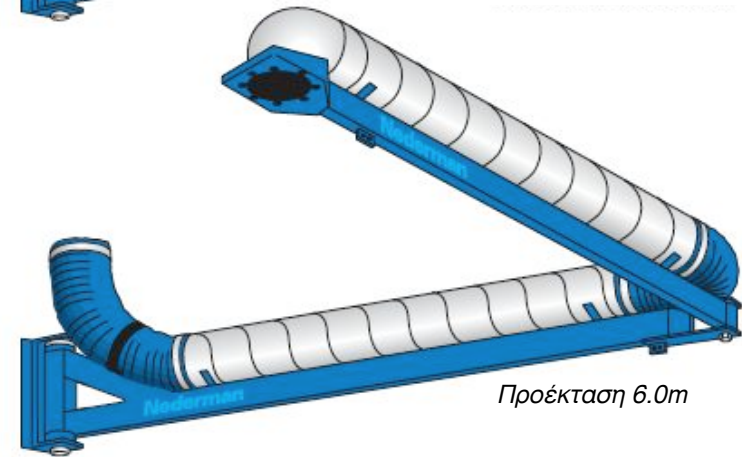

ΒΡΑΧΙΟΝΕΣ ΣΕ ΠΡΟΕΚΤΑΣΗ

ΛΥΣΕΙΣ ΓΙΑ ΤΗΝ ΠΑΡΑΓΩΓΙΚΟΤΗΤΑ
ΤΗΝ ΠΟΙΟΤΗΤΑ ΚΑΙ ΤΗΝ ΑΣΦΑΛΕΙΑ

301 ΕΡΓΟΣΤΑΣΙΟ ΒΑΣΕΩΣ
ΒΡΑΧΙΟΝΑΣ NEDERMAN HD ΣΕ ΠΡΟΕΚΤΑΣΗ 6,0m

ΒΡΑΧΙΟΝΕΣ ΣΕ ΠΡΟΕΚΤΑΣΗ

Προέκταση 4.0m

Προέκταση 6.0m

Nederman

Nederman

ΒΡΑΧΙΟΝΕΣ ΣΕ ΠΡΟΕΚΤΑΣΗ - ΠΑΡΑΔΕΙΓΜΑΤΑ

ΒΡΑΧΙΟΝΑΣ NEDERMAN HD ΣΕ ΠΡΟΕΚΤΑΣΗ 6,0m

ΤΜΗΜΑ ΣΙΔΗΡΟΚΑΤΑΣΚΕΥΩΝ ΟΑ
ΤΕΧΝΙΚΗ ΒΑΣΗ Ε.ΒΕΝΙΖΕΛΟΣ

ΔΕΗ-ΑΗΣ ΑΜΥΝΤΑΙΟΥ-ΦΙΛΩΤΑ

ΔΕΗ-ΑΗΣ Ν.ΦΛΩΡΙΝΗΣ