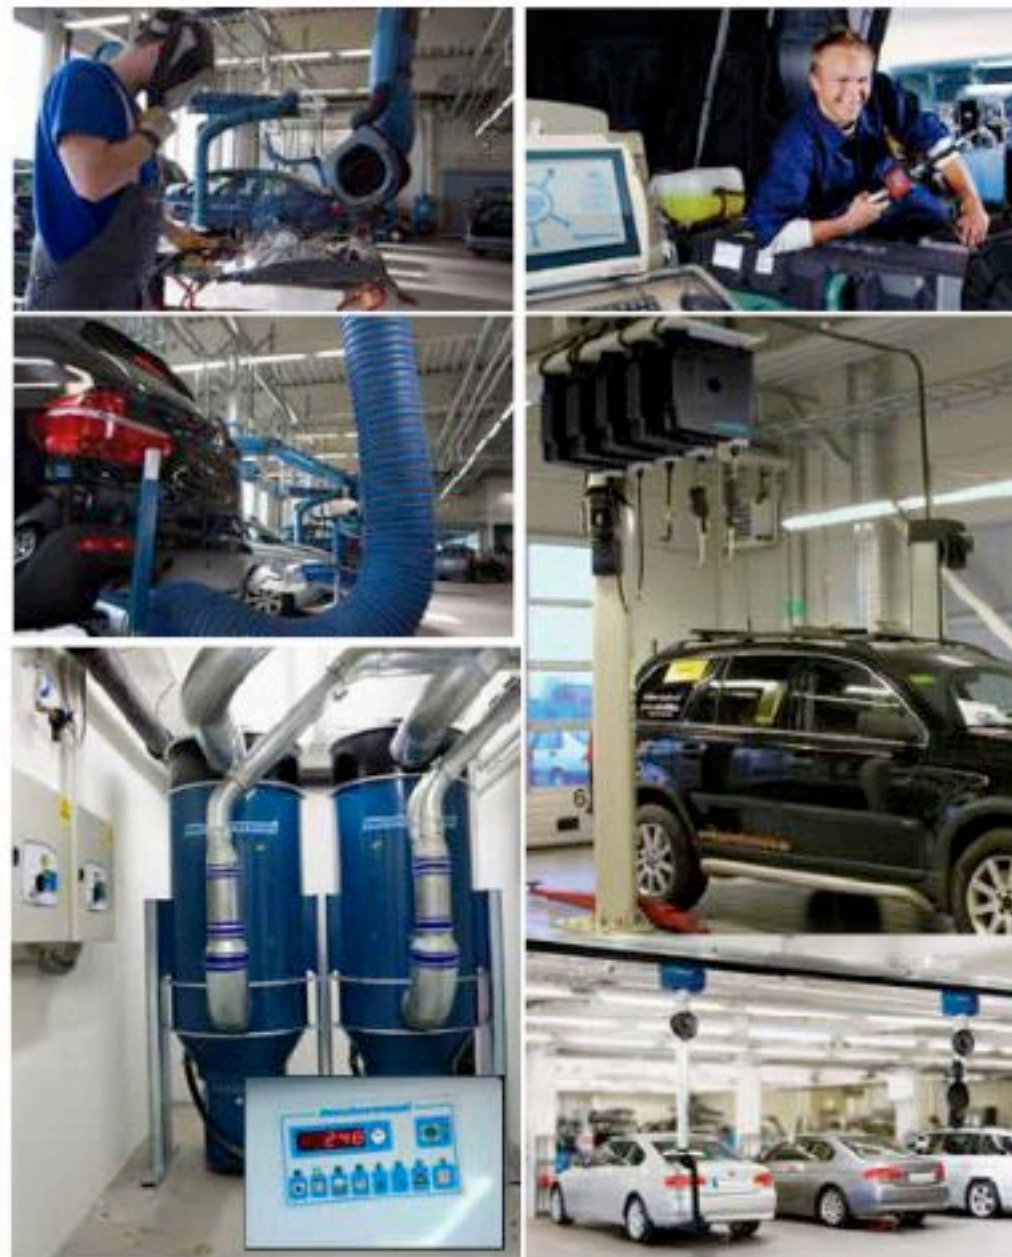

Η ΤΕΧΝΟ-ΚΑΛ σας εφοδιάζει

- ΣΥΣΤΗΜΑΤΑ ΗΛΕΚΤΡΟΔΟΤΗΣΗΣ ΚΑΙ ΠΡΟΣΚΟΜΙΣΗΣ ΥΓΡΩΝ
- ΣΥΣΤΗΜΑ ΑΠΟΡΡΙΨΗΣ ΑΠΟΛΑΔΩΝ
- ΣΥΣΤΗΜΑ ΔΙΑΧΕΙΡΙΣΗΣ ΛΙΠΑΝΤΙΚΩΝ
- ΣΥΣΤΗΜΑΤΑ ΑΠΑΓΩΓΗΣ ΚΑΥΣΑΕΡΙΩΝ
- ΣΥΣΤΗΜΑΤΑ ΚΑΘΑΡΙΣΜΟΥ ΚΑΙ ΑΠΑΓΩΓΗΣ ΣΚΟΝΗΣ
- ΣΥΣΤΗΜΑΤΑ ΑΠΑΓΩΓΗΣ ΚΑΠΝΑΕΡΙΩΝ ΗΛΕΚΤΡΟΣΥΓΚΟΛΛΗΣΗΣ
- ΣΥΣΤΗΜΑΤΑ ΕΞΟΙΚΟΝΟΗΣΗΣ ΕΝΕΡΓΕΙΑΣ
- ΑΝΕΜΕΣ ΑΓΩΓΩΝ ΚΑΙ ΚΑΛΩΔΙΩΝ