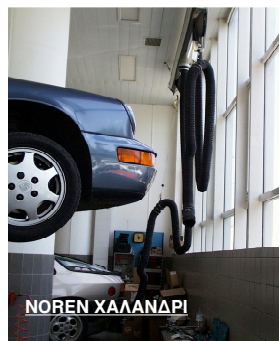

ΕΚΚΑ ΑΥΤΟΚΙΝΗΤΑ ΛΕΩΦ. ΑΘΗΝΩΝ

PORSCHE ΒΟΥΛΙΑΓΜΕΝΗΣ

NOREN ΧΑΛΑΝΔΡΙ