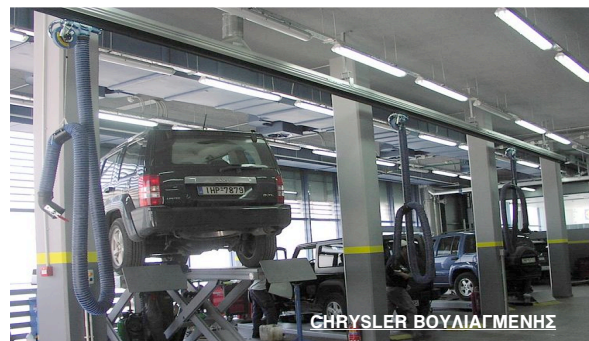

ΜΟΝΑΔΑ ΛΙΠΑΝΤΗΡΙΟΥ ΟΑ
ΕΛ.ΒΕΝΙΖΕΛΟΣ

CHRYSLER ΒΟΥΛΙΑΓΜΕΝΗΣ